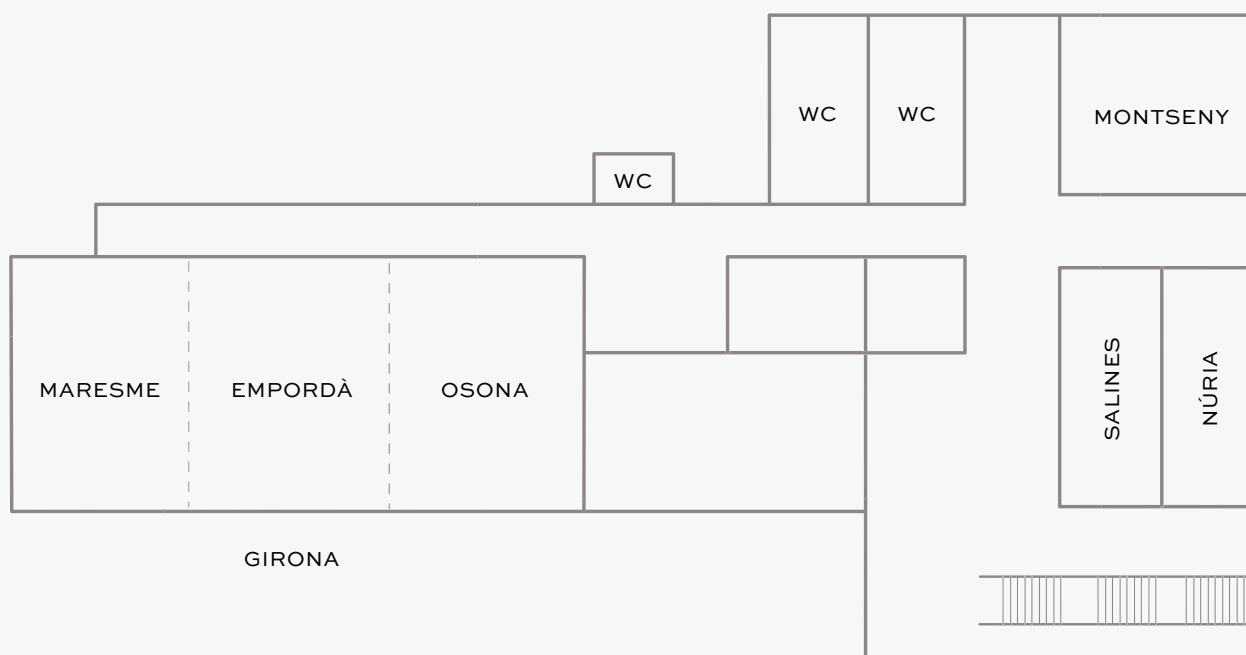

MEETING ROOMS & INTERIOR EVENTS

NAME	m2	dimension	sq. ft	height	theatre	classroom	cabaret	board	U
LA SELVA	372	29,1x13,5	4004	5,3	450	215	210	100	90
LA SELVA 1	204	15,9x13,7	2196	5,3	200	140	120	60	55
LA SELVA 2	168	13,9x12,2	1808	5,3	180	120	100	40	35

MEETING ROOMS & INTERIOR EVENTS

NAME	m2	dimension	sq. ft	height	theatre	classroom	cabaret	board	U
OLOT	237	22,9x10,3	2551	3,5	150	100	116	60	55
MARESME	71	9,7x7,4	828	3,5	60	40	32	30	24
EMPORDÀ	82	10,5x7,9	883	3,5	60	40	32	30	24
OSONA	77	10,3x7,5	764	3,5	60	40	32	30	24
SALINES	37	9,5x3,3	398	2,5	-	-	-	16	14
NÚRIA	36	9,4x3,3	387	2,5	-	-	-	16	14
MONTSENY	54	10,4x7,1	581	2,5	40	24	25	25	20

MEETING ROOMS & INTERIOR EVENTS

NAME	m2	dimension	sq. ft	height	theatre	classroom	cabaret	board	U
OLOT	90	10,40x9x60	969	3	40	30	24	13	17
BANYOLES	151	19,8x10,3	1614	3	50	30	20	50	20