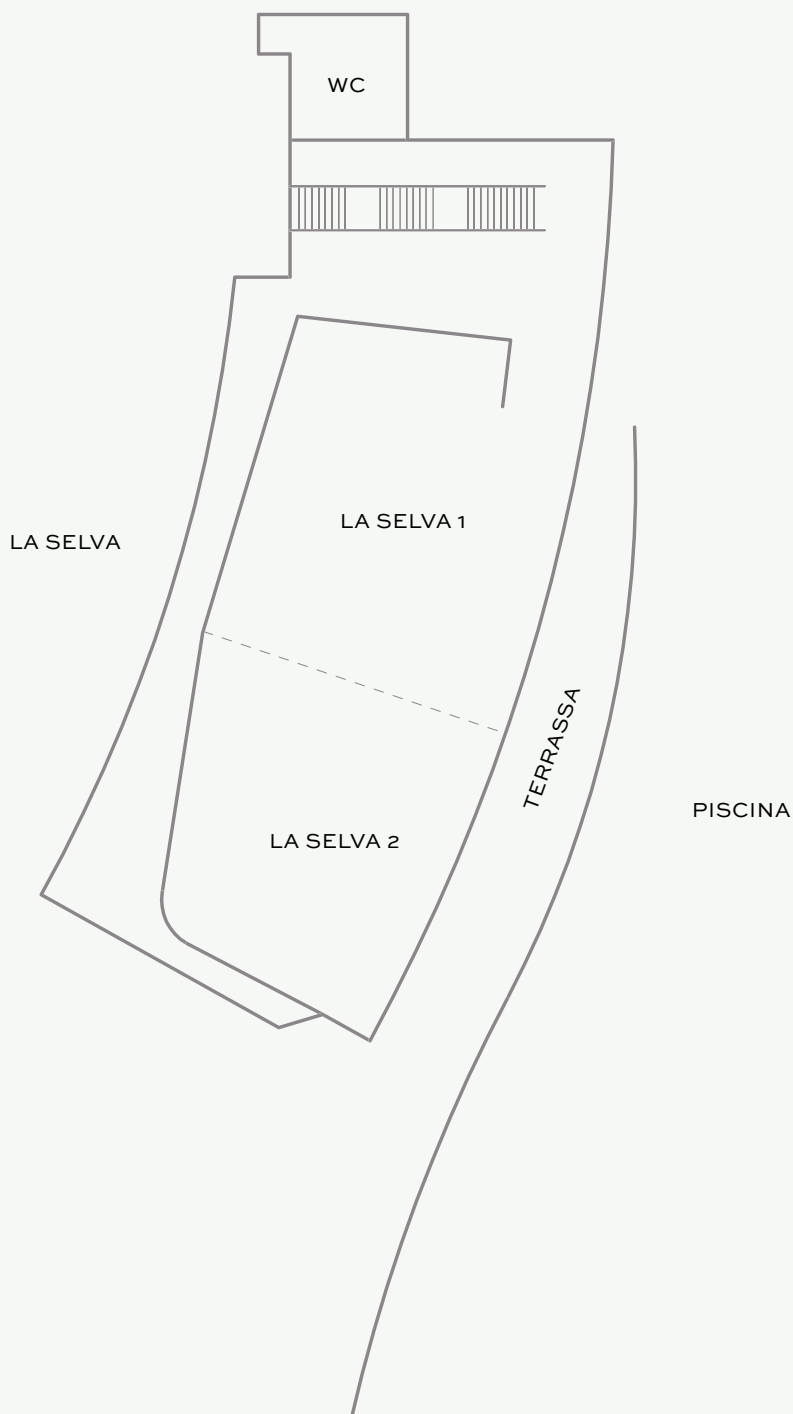

MEETING ROOMS & INTERIOR EVENTS

NAME	m2	dimension	sq. ft	height	theatre	classroom	cabaret	board	U
LA SELVA	372	29,1x13,5	4004	5,3	450	215	210	100	90
LA SELVA 1	204	15,9x13,7	2196	5,3	200	140	120	60	55
LA SELVA 2	168	13,9x12,2	1808	5,3	180	120	100	40	35

MEETING ROOMS & INTERIOR EVENTS

NAME	m2	dimension	sq. ft	height	theatre	classroom	cabaret	board	U
OLOT	237	22,9x10,3	2551	3,5	150	100	116	60	55
MARESME	71	9,7x7,4	828	3,5	60	40	32	30	24
EMPORDÀ	82	10,5x7,9	883	3,5	60	40	32	30	24
OSONA	77	10,3x7,5	764	3,5	60	40	32	30	24
SALINES	37	9,5x3,3	398	2,5	-	-	-	16	14
NÚRIA	36	9,4x3,3	387	2,5	-	-	-	16	14
MONTSENY	54	10,4x7,1	581	2,5	40	24	25	25	20