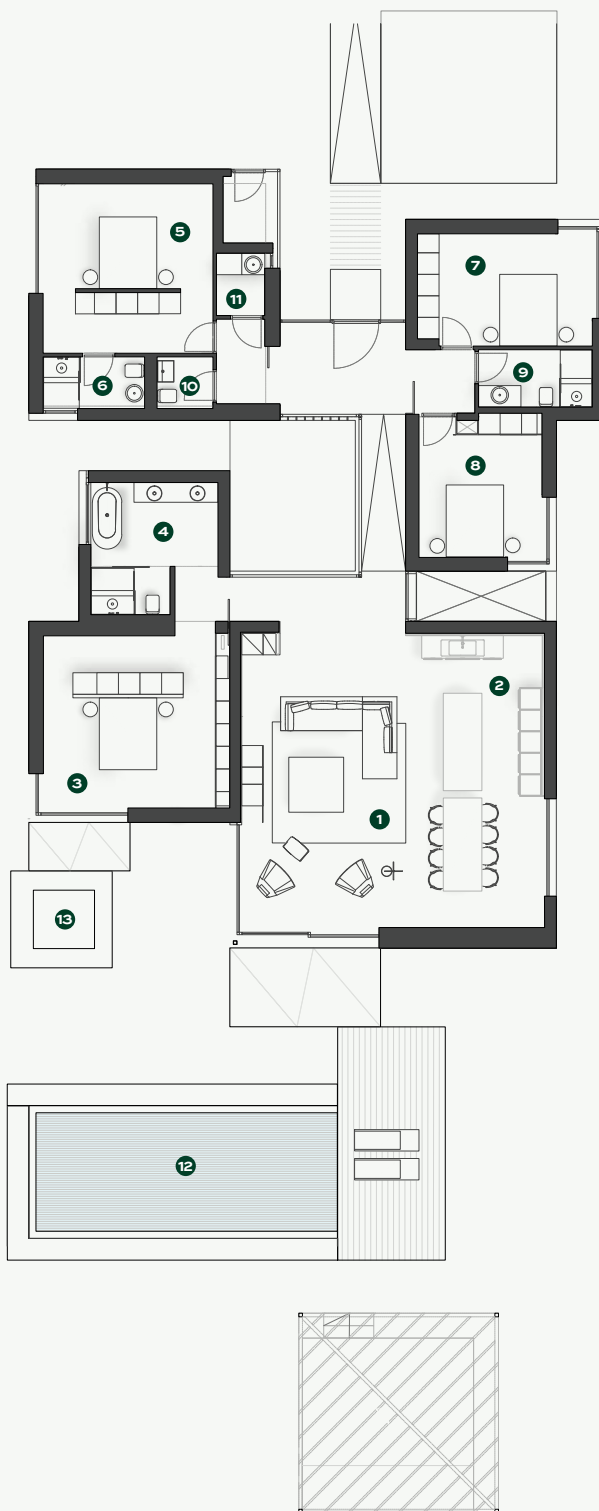

Conçue par le studio Camps Felip Arquitecturia, La Pineda 5 est structurée autour d'un patio central pittoresque qui baigne les pièces adjacentes de lumière naturelle. Deux grandes fenêtres sur la façade ajoutent à cet ensoleillement.

La Pineda 5 donne la part belle au plein air avec un grand jardin orienté sud-est où vous pourrez prendre un bain de soleil ou organiser un barbecue. Les arbres qui entourent la propriété vous plongent dans la nature tout en préservant votre intimité.

L'intérieur ouvert de la maison guide naturellement vers la terrasse, où vous pouvez profiter d'une piscine et d'un jacuzzi. Le respect de l'environnement est au cœur de chacune de nos propriétés. La Pineda 5 a été soigneusement conçue pour garantir une efficacité énergétique élevée, avec une température intérieure optimale quelle que soit la période de l'année.

REZ DE CHAUSSÉE

- 1 Séjour – Salle à manger
- 2 Cuisine
- 3 Chambre Principale
- 4 Salle de bain principale
- 5 Chambre
- 6 Salle de bain
- 7 Chambre
- 8 Chambre
- 9 Salle de bain
- 10 Toilette
- 11 Buanderie
- 12 Piscine
- 13 Jacuzzi