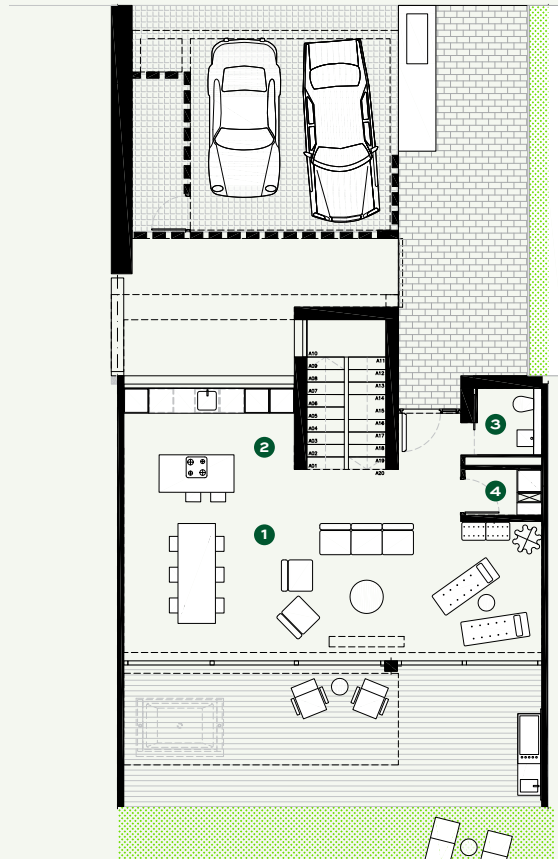

## E2 LA SELVA TERRACE VILLAS

Dieses Haus mit drei Zimmern liegt direkt gegenüber dem 10. Loch des Stadium Course. Ein zusätzlicher Mehrzweckraum und ein Badezimmer im Untergeschoss bieten viel Raum für die Familie oder für Gäste. Das Erdgeschoss bekommt viel natürliches Licht durch einen großen Patio. Vom Wohnbereich hat man direkten Zugang zu einem schönen mediterranen Garten. Im Obergeschoss befinden sich drei Doppelzimmer, zwei Badezimmer und ein Balkon mit herrlichem Blick auf den Golfplatz und die Berge. Raumhohe Fenster schaffen nahtlose Übergänge zwischen Innen- und Außenbereich. Die nach Westen ausgerichtete Villa wirkt hell und freundlich. Zum Haus gehören ein privater Parkplatz, ein Abstellraum und ein atemberaubender Infinity-Pool.

## ERSTER STOCK

- 1 Master Suite
- 2 Master Bad
- 3 Zimmer
- 4 Zimmer
- 5 Bad
- 6 Abstellraum

## ERDGESCHOSS

- 1 Esszimmer-Whnzimmer
- 2 Küche
- 3 Gäste WC
- 4 Waschraum

# MERKMALE

Architekt	Lagula Arquitectes
Preis	1.395.000€
Innenfläche	239 m <sup>2</sup>
Aussenfläche	128 m <sup>2</sup>
Schlafzimmer	3
Badezimmer	3
Gästetoilette	1
Mehrzweckraum	
Außenterrasse	
Großer Balkon	
Garten Privater	98 m <sup>2</sup>
Gemeinschaftspool	
Parkplatz privater	
Möbliert	
Golf-Spielrecht enthalten	2
Heizung	Fußbodenheizung
Domotiksystem	Control 4
Kommunikation	Fiber Optik, WLAN-Verstärker
Energieeffizienz	Energie-Klassifizierung B