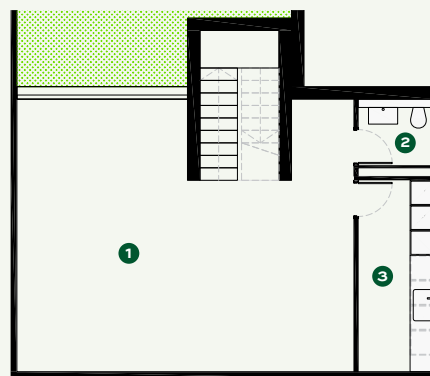

KELLER

1. 1 Mehrzweckraum
2. 2 Bad
3. 3 Waschraum