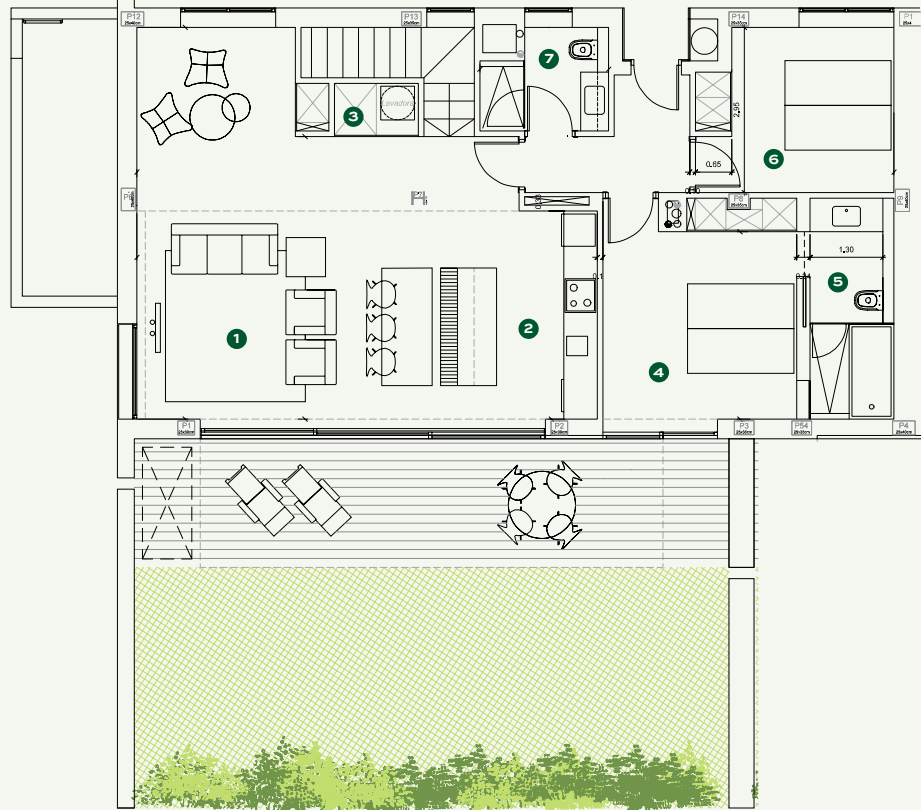

Diese schöne 154 m² große EG Wohnung mit Untergeschoss ist die ideale Wahl für alle, die die Natur lieben und Ruhe suchen. Der offene und helle Wohnbereich bietet einen schönen Blick auf Fairway 18 des Stadium Course und die Umgebung. Die hochmoderne Bulthaup-Küche ist das Herzstück der geräumigen Wohnung, die reichlich Platz bietet für Familien und Gäste. Der schöne Wohnbereich mit großen Schiebeelementen hat direkten Zugang zur Terrasse und zum 70 m² großen privaten Garten. Die Wohnung verfügt über zwei Schlafzimmer und zwei Bäder im Erdgeschoss, sowie einem weiteren Schlafzimmer inklusive Badezimmer im Untergeschoss, welches dank großer Fenster mit natürlichem Licht durchflutet ist. Zur Wohnung gehören auch ein privater Parkplatz und ein Abstellraum. Sie ist mit Fußbodenheizung und Klimaanlage ausgestattet. Die Wohnung befindet sich in bester Lage im Herzen von CAMIRAL Golf und Wellness, in der Nähe des Clubhauses und des Residents Club.

ERDGESCHOSS

- 1 Esszimmer-Whnzimmer
- 2 Küche
- 3 Washraum
- 4 Master Suite
- 5 Master Bad
- 6 Zimmer
- 7 Bad

KELLER

- 1 Mehrzweckraum
- 2 Bad

MERKMALE

Architekt:	Jaime Prous Arquitects
Preis:	800.000€
Innenfläche:	154m ²
Aussenfläche:	70m ²
Zimmer:	2
Badezimmer:	3
Privater Garten	
Abstellraum	
Privater Parkplatz	
Möbliering optional	
Klimaanlage	
Heizung:	Fußbodenheizung
Domotiksystem:	Control 4
Kommunikation	Fiber Optik, WLAN-Verstärker
Energieeffizienz	Energie-Klassifizierung B