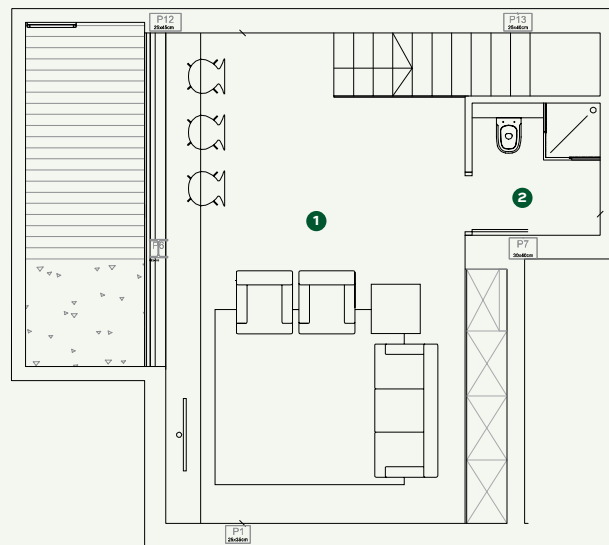

Diese schöne 154 m² große EG Wohnung mit Untergeschoss ist die ideale Wahl für alle, die die Natur lieben und Ruhe suchen. Der offene und helle Wohnbereich bietet einen schönen Blick auf Fairway 18 des Stadium Course und die Umgebung. Die hochmoderne Bulthaup-Küche ist das Herzstück der geräumigen Wohnung, die reichlich Platz bietet für Familien und Gäste. Der schöne Wohnbereich mit großen Schiebeelementen hat direkten Zugang zur Terrasse und zum 70 m² großen privaten Garten. Die Wohnung verfügt über zwei Schlafzimmer und zwei Bäder im Erdgeschoss, sowie einem weiteren Schlafzimmer inklusive Badezimmer im Untergeschoss, welches dank großer Fenster mit natürlichem Licht durchflutet ist. Zur Wohnung gehören auch ein privater Parkplatz und ein Abstellraum. Sie ist mit Fußbodenheizung und Klimaanlage ausgestattet. Die Wohnung befindet sich in bester Lage im Herzen von CAMIRAL Golf und Wellness, in der Nähe des Clubhauses und des Residents Club.

ERDGESCHOSS

- 1 Esszimmer-Whnzimmer
- 2 Küche
- 3 Washraum
- 4 Master Suite
- 5 Master Bad
- 6 Zimmer
- 7 Bad

KELLER

- 1 Mehrzweckraum
- 2 Bad

MERKMALE

Architekt:	Jaime Prous Arquitects
Preis:	800.000€
Innenfläche:	154m ²
Aussenfläche:	70m ²
Zimmer:	2
Badezimmer:	3
Privater Garten	
Abstellraum	
Privater Parkplatz	
Möbliering optional	
Klimaanlage	
Heizung:	Fußbodenheizung
Domotiksystem:	Control 4
Kommunikation	Fiber Optik, WLAN-Verstärker
Energieeffizienz	Energie-Klassifizierung B