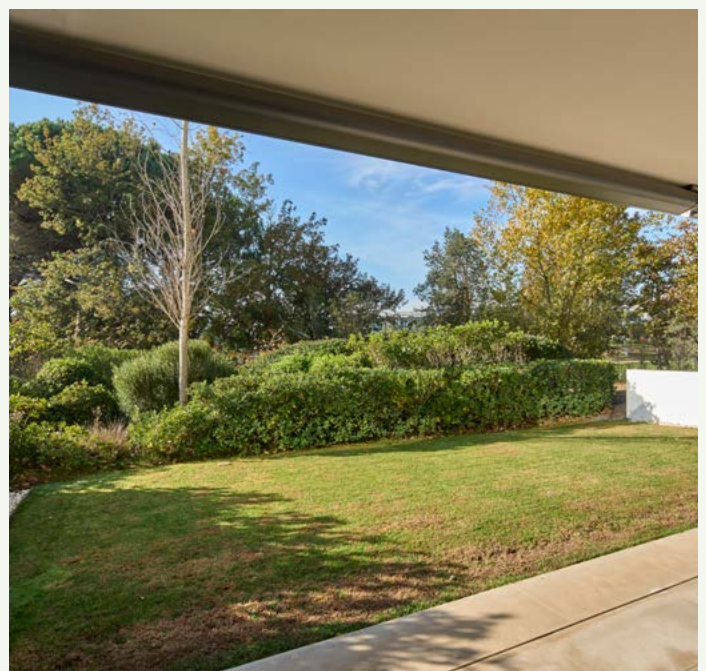

Diese schöne 154 m² große EG Wohnung mit Untergeschoss ist die ideale Wahl für alle, die die Natur lieben und Ruhe suchen. Der offene und helle Wohnbereich bietet einen schönen Blick auf Fairway 18 des Stadium Course und die Umgebung. Die hochmoderne Bulthaup-Küche ist das Herzstück der geräumigen Wohnung, die reichlich Platz bietet für Familien und Gäste. Der schöne Wohnbereich mit großen Schiebeelementen hat direkten Zugang zur Terrasse und zum 70 m² großen privaten Garten. Die Wohnung verfügt über zwei Schlafzimmer und zwei Bäder im Erdgeschoss, sowie einem weiteren Schlafzimmer inklusive Badezimmer im Untergeschoss, welches dank großer Fenster mit natürlichem Licht durchflutet ist. Zur Wohnung gehören auch ein privater Parkplatz und ein Abstellraum. Sie ist mit Fußbodenheizung und Klimaanlage ausgestattet. Die Wohnung befindet sich in bester Lage im Herzen von CAMIRAL Golf und Wellness, in der Nähe des Clubhauses und des Residents Club.

ERDGESCHOSS

- 1 Esszimmer-Whnzimmer
- 2 Küche
- 3 Washraum
- 4 Master Suite
- 5 Master Bad
- 6 Zimmer
- 7 Bad

KELLER

- 1 Mehrzweckraum
- 2 Bad

MERKMALE

Architekt:	Jaime Prous Arquitects
Preis:	800.000€
Innenfläche:	154m ²
Aussenfläche:	70m ²
Zimmer:	2
Badezimmer:	3
Privater Garten	
Abstellraum	
Privater Parkplatz	
Möbliering optional	
Klimaanlage	
Heizung:	Fußbodenheizung
Domotiksystem:	Control 4
Kommunikation	Fiber Optik, WLAN-Verstärker
Energieeffizienz	Energie-Klassifizierung B